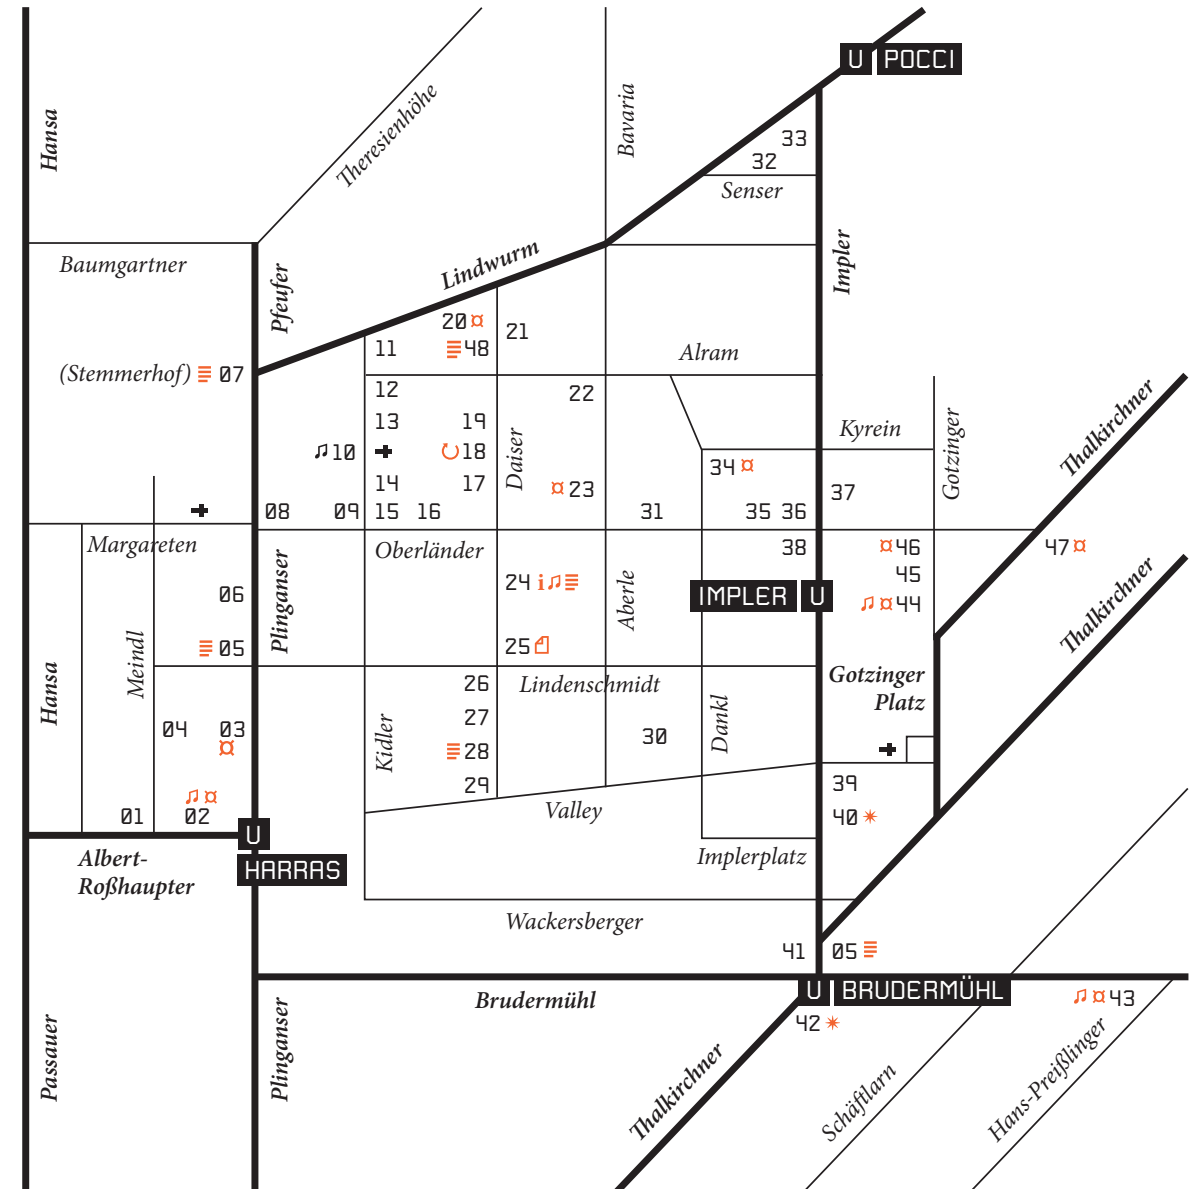

44 | **ANDREA HILLEN** MALEREI
ANDREA UNTERSTRASSER MALEREI
Atelier Fruchthof ~ Gotzingerstr. 52 b /
2. Hof / 4. Stock

45 | **ANDREAS RÖSSNER** INSTALLATION OBJEKT
FOTOGRAFIE
Poetic Design ~ Oxxid / Gotzingerstr. 52b

46 | **GALERIE MALTZAHN ~ ALI SEIF NASSERI**
MALEREI
Fruchthof ~ Gotzingerstr. 52b / Hof 2

47 | **ANJA UHLIG** KONZEPTIONELLE ARBEITEN
Klohäuschen an der Großmarkthalle ~
Thalkirchnerstr. 81 / Ecke Oberländerstraße

48 | **BERNHARD HORWATITSCH** LESUNG
CHRISTIAN HOFFMANN LESUNG
Sendlinger Buchhandlung ~ Daiserstr. 2

DESIGN
Milch+Honig designkultur
Edlingerstraße 8
81543 München
www.milchundhonig-dk.de

{ 07.10 ~ 10.10 } 2010

STATIONEN | KÜNSTLER | PROGRAMM
www.kunstinsending.com

KUNST IN SENDLING

{ offene Ateliers }
2010

stationen

OFFENE ATELIERE IN SENDLING
www.kunstinsending.com

2010 { 07.10 ~ 10.10 }

ICONS | LEGENDE
* FILM ≡ LESUNG
♫ MUSIK ✕ WEITERES
📍 KÜNSTLERPLAKATE
i INFOPUNKT
🕒 START FÜHRUNGEN

ÖFFNUNGSZEITEN
DO | 19 - 22 UHR
FR | 19 - 22 UHR
SA | 14 - 22 UHR
SO | 14 - 20 UHR

i INFOPUNKT
SPD Bürgerbüro
Daiserstr. 27 | STATION 24

📍 KÜNSTLERPLAKATE
Daiserstr. 37 | STATION 25

ORGANISATION
Christophe Schneider
Implerstr. 67a
81371 München
www.christophe-schneider.de